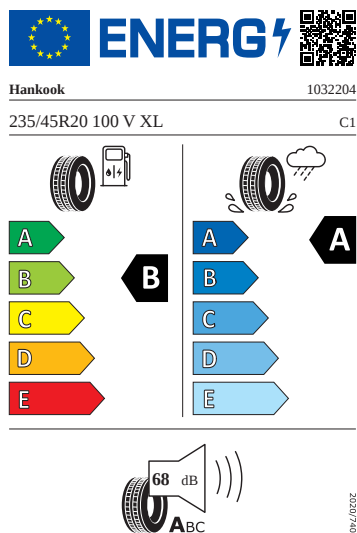

Motor a převodovka

- Systém Start/Stop
- Škrabka na led ve víku palivové nádrže

Energetické štítky pneumatik

- Hankook 235/45 R20

- Continental 235/45 R20

- Continental 235/45 R20

2020/7/40