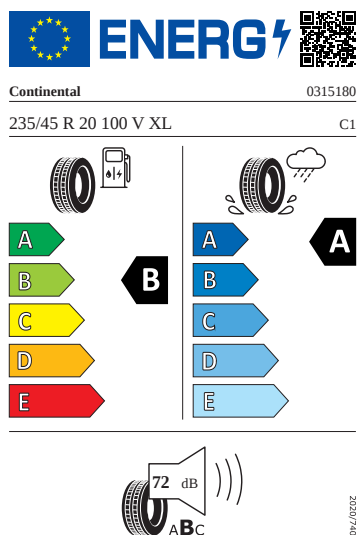

Motor a převodovka

- Systém Start/Stop
- Škrabka na led ve víku palivové nádrže

Energetické štítky pneumatik

- Hankook 235/45 R20

- Continental 235/45 R20

- Continental 235/45 R20

2020/7/40